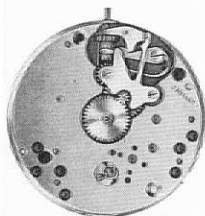

12'''
Ancre - 17 rubis
Seconde au centre
Ah 18000

12'''
Pallet-fork - 17 jewels
Sweep second
W.p.h. (vibrations per hour) 18000

12'''
Ancora - 17 rubini
Segundero central
Ah (alternaciones horarias) 18000

12'''
Anker - 17 Rubine
Zentrumsekunde
Ah (Halbschwingungen pro Stunde) 18000

12'''
Ancora - 17 rubini
Secondi al centro
Ah (Alternanze orarie) 18000