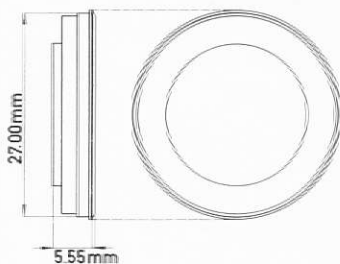

12'''
Pallet-fork - 17 jewels
Sweep second
W.p.h. (vibrations per hour) 18000

12'''
Ancora - 17 rubini
Segundero central
Ah (alternaciones horarias) 18000

12'''
Anker - 17 Rubine
Zentrumsekunde
Ah (Halbschwingungen pro Stunde) 18000

12'''
Ancora - 17 rubini
Secondi al centro
Ah (Alternanze orarie) 18000

Calibre de base
Basic caliber
Calibre de base
Grundkaliber
Calibro di base

12.68 Z

LONGINES

CALIBRE 12.68 Z STOP

12'''
Ancre - 17 rubis
Stopseconde
Ah 18000