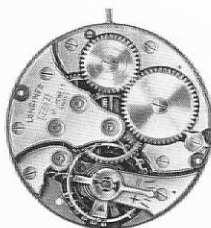

LONGINES

CALIBRE 12.68 Z

12'''
Ancre - 17 rubis
Petite seconde
Ah 18000

12'''
Pallet-fork - 17 jewels
Small second
W.p.h. (vibrations per hour) 18000

12'''
Ancora - 17 rubies
Segundero chico
Ah (alternaciones horarias) 18000

12'''
Anker - 17 Rubine
Kleine Sekunde
Ah (Halbschwingungen pro Stunde) 18000

12'''
Ancora - 17 rubini
Piccola sfera dei secondi
Ah (Alternanze orarie) 18000

LONGINES

CALIBRE 12.68 ZS

12'''
Ancre - 17 rubis
Seconde au centre
Ah 18000