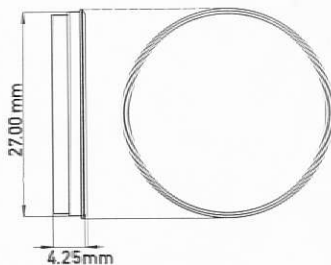

12'''
Ancre - 17 rubis
Petite seconde
Ah 18000

12'''
Pallet-fork - 17 jewels
Small second
W.p.h. (vibrations per hour) 18000

12'''
Ancora - 17 rubies
Segundero chico
Ah (alternaciones horarias) 18000

12'''
Anker - 17 Rubine
Kleine Sekunde
Ah (Halbschwingungen pro Stunde) 18000

12'''
Ancora - 17 rubini
Piccola sfera dei secondi
Ah (Alternanze orarie) 18000