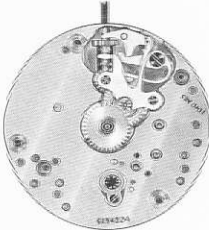

12'''
Pallet-fork - 17 jewels
Sweep second
W.p.h. (vibrations per hour) 18000

12'''
Ancora - 17 rubini
Segundero central
Ah (alternaciones horarias) 18000

12'''
Anker - 17 Rubine
Zentrumsekunde
Ah (Halbschwingungen pro Stunde) 18000

12'''
Ancora - 17 rubini
Secondi al centro
Ah (Alternanze orarie) 18000

Calibre de base
Basic caliber
Calibre de base
Grundkaliber
Calibro di base

12.68 Z

LONGINES

CALIBRE 12.68 Z STOP

12'''
Ancre - 17 rubis
Stopseconde
Ah 18000

12'''
Pallet-fork - 17 jewels
Stopsecond
W.p.h. (vibrations per hour) 18000

12'''
Ancora - 17 rubies
Stopsecundo
Ah (alternaciones horarias) 18000

12'''
Anker - 17 Rubine
Stopsekunden
Ah (Halbschwingungen pro Stunde) 18000