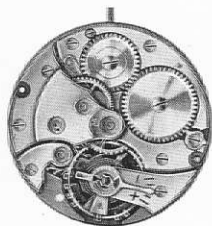

LONGINES

CALIBRE 12.68 Z

12'''
Ancre - 17 rubis
Petite seconde
Ah 18000

12'''
Pallet-fork - 17 jewels
Small second
W.p.h. (vibrations per hour) 18000

12'''
Ancora - 17 rubies
Segundero chico
Ah (alternaciones horarias) 18000

12'''
Anker - 17 Rubine
Kleine Sekunde
Ah (Halbschwingungen pro Stunde) 18000

12'''
Ancora - 17 rubini
Piccola sfera dei secondi
Ah (Alternanze orarie) 18000

LONGINES

CALIBRE 12.68 ZS

12'''
Ancre - 17 rubis
Seconde au centre
Ah 18000