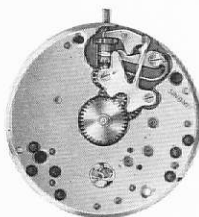

LONGINES

CALIBRE 12.68 Z

12'''
Ancre - 17 rubis
Petite seconde
Ah 18000

12'''
Pallet-fork - 17 jewels
Small second
W.p.h. (vibrations per hour) 18000

12'''
Ancora - 17 rubies
Segundero chico
Ah (alternaciones horarias) 18000

12'''
Anker - 17 Rubine
Kleine Sekunde
Ah (Halbschwingungen pro Stunde) 18000

12'''
Ancora - 17 rubini
Piccola sfera dei secondi
Ah (Alternanze orarie) 18000

LONGINES

CALIBRE 12.68 ZS

12'''
Ancre - 17 rubis
Seconde au centre
Ah 18000

12'''
Pallet-fork - 17 jewels
Sweep second
W.p.h. (vibrations per hour) 18000

12'''
Ancora - 17 rubini
Segundero central
Ah (alternaciones horarias) 18000

12'''
Anker - 17 Rubine
Zentrumsekunde
Ah (Halbschwingungen pro Stunde) 18000